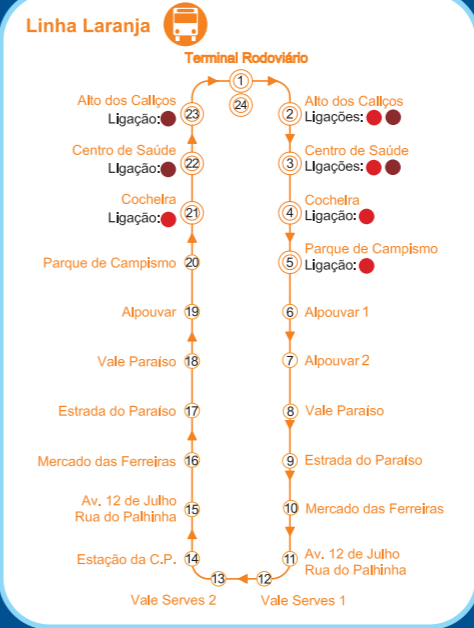

Linha Verde

- 1 Terminal Rodoviário
- 2 Estrada de Vale Pedras / GNR
- 3 EB1 e JI de Calços / Mercado
- 4 Avenida dos Descobrimentos / Escola Secundária de Albufeira
- 5 Cerro de Malpique Norte
- 5a Rua do Malpique
- 5b Rua António Aleixo
- 6 Cerro Malpique Sul
- 7 Câmara Municipal / Parque
- 8 Câmara Municipal
- 9 Centro de Albufeira
- 10 Pau da Bandeira
- 11 Inatel
- 12 Praia dos Alemães
- 13 Forte S. João
- 14 Três Palmeiras
- 15 Areias de S. João
- 16 Oura
- 17 Pedra dos Bicos
- 18 Santa Eulália
- 19 Rotunda da Esfera Armilar
- 20 Praça de Touros
- 21 Avenida Sá Carneiro Norte 1
- 22 Avenida Sá Carneiro Norte 2
- 23 Montechoro
- 24 Vila Magna
- 25 Escola EB 2,3 Prof.ª Diamantina Negrão
- 26 Montechoro Norte
- 27 Brejos
- 28 Montinho
- 29 Correira
- 30 Escola EB 2,3 Dr. Francisco Cabrita
- 31 Rotunda das Minhocas
- 32 Rotunda dos Relógios
- 33 Bombeiros Voluntários
- 34 Cooperativa
- 35 Quinta da Belavista
- 36 Cerro Malpique Sul
- 37 Cerro Malpique Norte
- 38 Vela Pedras
- 39 Brejos
- 40 Brejos 2
- 41 Cemitério
- 42 Escola Básica e Secundária de Albufeira
- 42a EB1 e JI Vale Pedras
- 43 Campo de Golfe
- 44 Infantário
- 45 Terminal Rodoviário

Linha Vermelha 2

- 1 Terminal Rodoviário
- 2 Alto dos Calços
- 3 Centro da Saúde
- 4 Rotunda dos Golfinhos
- 5 Albufeira Jardim
- 6 Miradouro
- 7 Cemitério Velho
- 8 Rua Coronel Águas
- 9 Beato Vicente
- 10 Parque de Campismo
- 11 Avenida dos Descobrimentos
- 12 Terminal da Avenida da Liberdade
- 13 Centro de Saúde
- 14 Alto dos Calços
- 15 Rua Paul Harris
- 16 Estrada de Vale Pedras
- 17 Bombeiros Voluntários
- 18 Câmara Municipal
- 19 Rotunda dos Relógios
- 20 Arcadas de S. João
- 21 Mercado de S. João
- 22 Rotunda da Esfera Armilar
- 23 Rotunda Quinta da Balaia
- 24 Rotunda da Esfera Armilar
- 25 Praça de Touros
- 26 Arcadas de S. João
- 27 Rotunda das Minhocas
- 28 Rotunda dos Relógios
- 29 EB1 e JI de Calços / Mercado
- 30 Estrada de Vale Pedras / GNR
- 31 Terminal Rodoviário